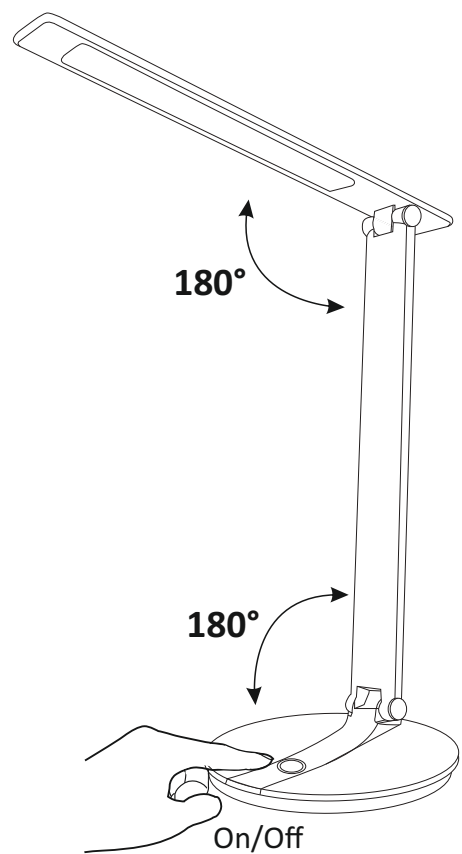

I - 790lm/4000K

II - 540lm/6500K

III - 250lm/3000K

IV - OFF

SERRA

NUMER KATALOGOWY: 316639 (BLACK); 316646 (WHITE)